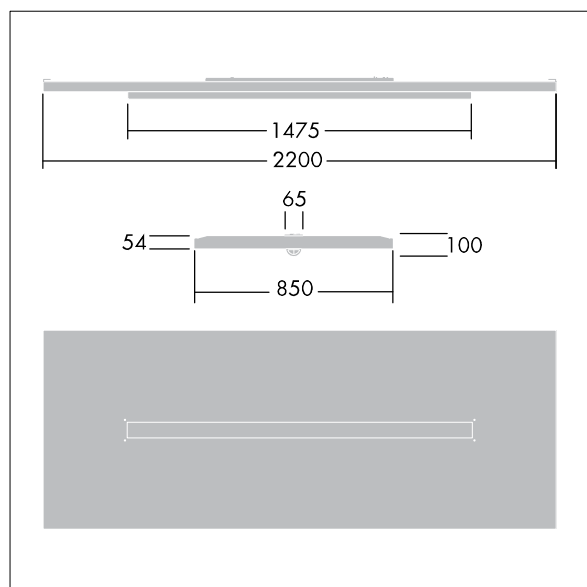

Klosz: płaski akryl.

Dostarczana z wtyczką 6-polową Wielanda na 6-żyłowym kablu o długości 3,4 m i zamontowanym na płycie gniazdem 6-polowym Wielanda do okablowania przelotowego. Dostarczana z zawieszami linkowymi. wyposażone w LED 4000K.

Wymiary: 2200 x 850 x 100 mm

Moc opraw: 42 W

Strumień świetlny oprawy: 4900 lm

Skuteczność oprawy: 117 lm/W

Waga: 24,6 kg

TLG_ARNS_F_EFL.jpg

TLG_ARNS_M_LD1.wmf

Wartości oznaczone gwiazdką (*) są wartościami znamionowymi. Thorn stosuje sprawdzone komponenty od wiodących dostawców, ale mimo to mogą wystąpić pojedyncze przypadki usterek technicznych poszczególnych diod LED w trakcie znamionowej trwałości użytkowej produktu. Międzynarodowe normy dopuszczają tolerancję strumienia początkowego i mocy w zakresie $\pm 10\%$. Jeżeli nie podano inaczej, wartości te obowiązują dla temperatury 25°C