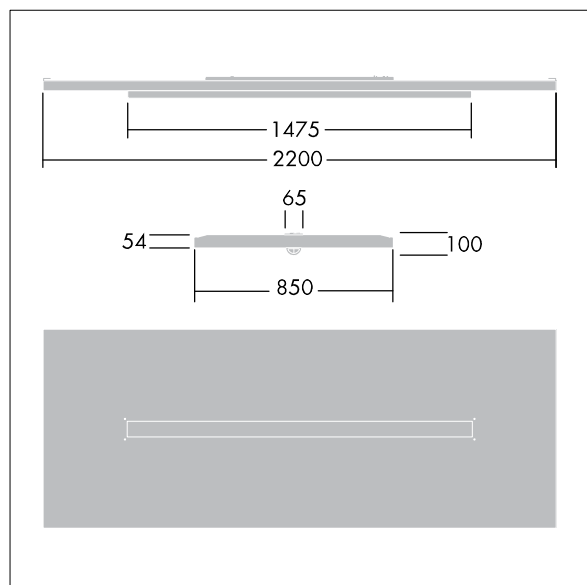

Wymiary: 2200 x 850 x 100 mm

Moc opraw: 54,9 W

Strumień świetlny oprawy: 6300 lm

Skuteczność oprawy: 115 lm/W

Waga: 24,6 kg

TLG\_ARNS\_F\_EFL.jpg

TLG\_ARNS\_M\_LD1.wmf

Wartości oznaczone gwiazdką (\*) są wartościami znamionowymi. Thorn stosuje sprawdzone komponenty od wiodących dostawców, ale mimo to mogą wystąpić pojedyncze przypadki usterek technicznych poszczególnych diod LED w trakcie znamionowej trwałości użytkowej produktu. Międzynarodowe normy dopuszczają tolerancję strumienia początkowego i mocy w zakresie  $\pm 10\%$ . Jeżeli nie podano inaczej, wartości te obowiązują dla temperatury 25°C