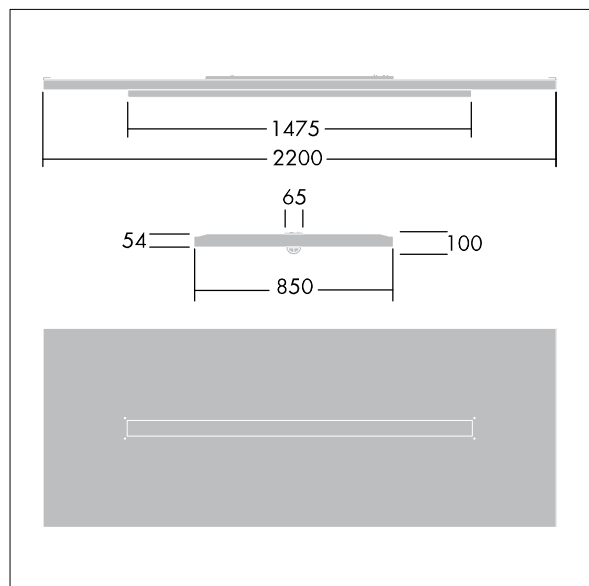

Rozsył światła: bezpośrednio/pośredni.

Obudowa i ramka oprawy: aluminium.

Klosz: płaski akryl.

Dostarczana z wtyczką 6-polową Wielanda na 6-żyłowym kablu o długości 3,4 m i zamontowanym na płycie gniazdem 6-polowym Wielanda do okablowania przelotowego. Dostarczana z zawieszami linkowymi wyposażone w LED 4000K.

Wymiary: 2200 x 850 x 100 mm

Moc opraw: 55,5 W

Strumień świetlny oprawy: 6300 lm

Skuteczność oprawy: 114 lm/W

Waga: 24,6 kg

TLG_ARNS_F_EFL.jpg

TLG_ARNS_M_LD1.wmf

Wartości oznaczone gwiazdką (*) są wartościami znamionowymi. Thorn stosuje sprawdzone komponenty od wiodących dostawców, ale mimo to mogą wystąpić pojedyncze przypadki usterek technicznych poszczególnych diod LED w trakcie znamionowej trwałości użytkowej produktu. Międzynarodowe normy dopuszczają tolerancję strumienia początkowego i mocy w zakresie $\pm 10\%$. Jeżeli nie podano inaczej, wartości te obowiązują dla temperatury 25°C