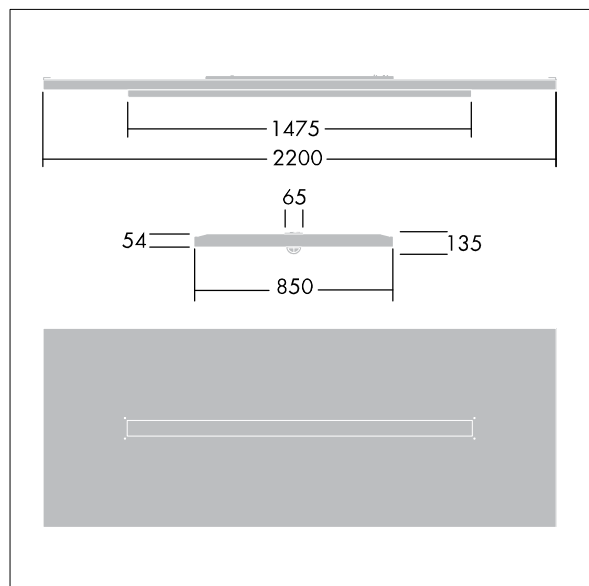

Rozsył światła: bezpośrednio/pośredni.

Obudowa i ramka oprawy: aluminium.

Klosz: zakrzywiony akryl.

Dostarczana z wtyczką 6-polową Wielanda na 6-żyłowym kablu o długości 3,4 m i zamontowanym na płycie gniazdem 6-polowym Wielanda do okablowania przelotowego. Dostarczana z zawieszami linkowymi wyposażone w LED 4000K.

Wymiary: 2200 x 850 x 135 mm

Moc opraw: 42 W

Strumień świetlny oprawy: 5200 lm

Skuteczność oprawy: 124 lm/W

Waga: 23,2 kg

TLG\_ARNS\_F\_EDP.jpg

TLG\_ARNS\_M\_LD2.wmf

Wartości oznaczone gwiazdką (\*) są wartościami znamionowymi. Thorn stosuje sprawdzone komponenty od wiodących dostawców, ale mimo to mogą wystąpić pojedyncze przypadki usterek technicznych poszczególnych diod LED w trakcie znamionowej trwałości użytkowej produktu. Międzynarodowe normy dopuszczają tolerancję strumienia początkowego i mocy w zakresie  $\pm 10\%$ . Jeżeli nie podano inaczej, wartości te obowiązują dla temperatury 25°C