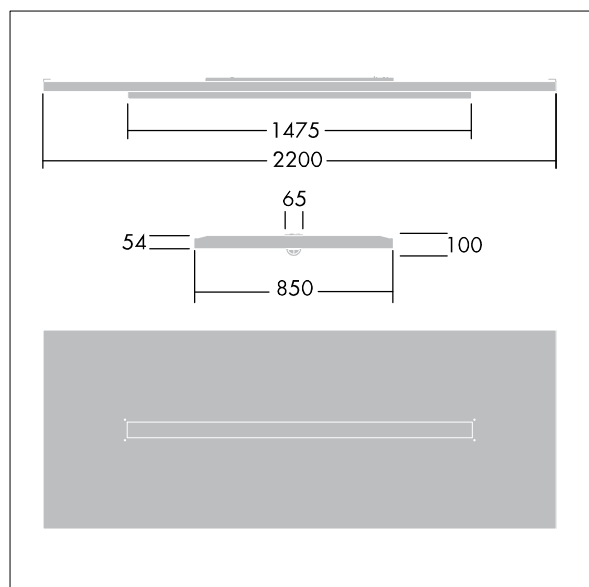

Rozsył światła: bezpośrednio/pośredni.

Obudowa i ramka oprawy: aluminium.

Klosz: płaski akryl.

Dostarczana z wtyczką 6-polową Wielanda na 6-żyłowym kablu o długości 3,4 m i zamontowanym na płycie gniazdem 6-polowym Wielanda do okablowania przelotowego. Dostarczana z zawieszami linkowymi. wyposażone w LED 4000K.

Wymiary: 2200 x 850 x 100 mm

Moc opraw: 55,5 W

Strumień świetlny oprawy: 6300 lm

Skuteczność oprawy: 114 lm/W

Waga: 24,6 kg

TLG\_ARNS\_F\_EFL.jpg

TLG\_ARNS\_M\_LD1.wmf

Wartości oznaczone gwiazdką (\*) są wartościami znamionowymi. Thorn stosuje sprawdzone komponenty od wiodących dostawców, ale mimo to mogą wystąpić pojedyncze przypadki usterek technicznych poszczególnych diod LED w trakcie znamionowej trwałości użytkowej produktu. Międzynarodowe normy dopuszczają tolerancję strumienia początkowego i mocy w zakresie  $\pm 10\%$ . Jeżeli nie podano inaczej, wartości te obowiązują dla temperatury  $25^\circ\text{C}$