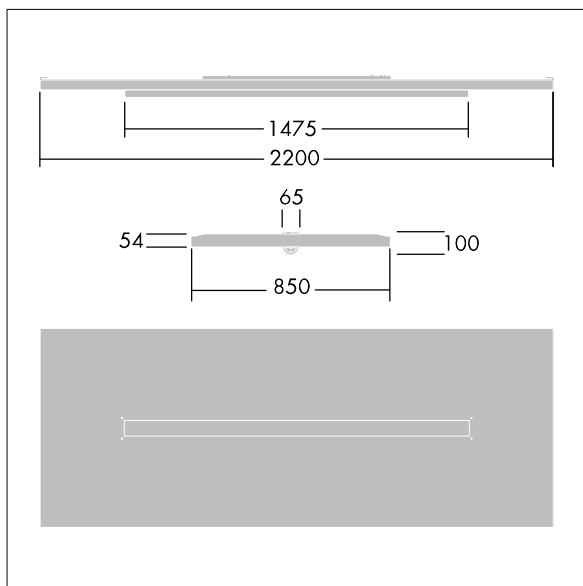

Rozsył światła: bezpośrednio/pośredni.

Obudowa i ramka oprawy: aluminium.

Klosz: płaski akryl.

Dostarczana z wtyczką 6-polową Wielanda na 6-żyłowym kablu o długości 3,4 m i zamontowanym na płycie gniazdem 6-polowym Wielanda do okablowania przelotowego. Dostarczana z zawieszami linkowymi wyposażone w LED 4000K.

Wymiary: 2200 x 850 x 100 mm

Moc opraw: 44 W

Strumień świetlny oprawy: 4900 lm

Skuteczność oprawy: 111 lm/W

Waga: 24,6 kg

TLG_ARNS_F_EFL.jpg

TLG_ARNS_M_LD1.wmf

Wartości oznaczone gwiazdką (*) są wartościami znamionowymi. Thorn stosuje sprawdzone komponenty od wiodących dostawców, ale mimo to mogą wystąpić pojedyncze przypadki usterek technicznych poszczególnych diod LED w trakcie znamionowej trwałości użytkowej produktu. Międzynarodowe normy dopuszczają tolerancję strumienia początkowego i mocy w zakresie $\pm 10\%$. Jeżeli nie podano inaczej, wartości te obowiązują dla temperatury 25°C