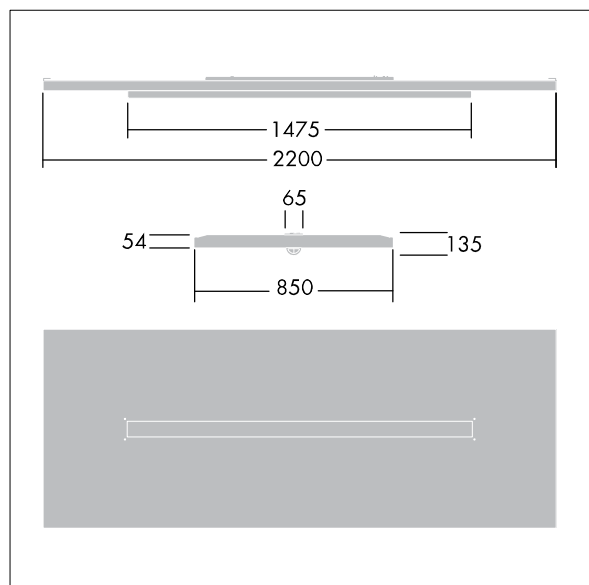

Rozsył światła: bezpośrednio/pośredni.

Obudowa i ramka oprawy: aluminium.

Klosz: zakrzywiony akryl.

Dostarczana z wtyczką 6-polową Wielanda na 6-żyłowym kablu o długości 3,4 m i zamontowanym na płycie gniazdem 6-polowym Wielanda do okablowania przelotowego. Dostarczana z zawieszami linkowymi. wyposażone w LED 4000K.

Wymiary: 2200 x 850 x 135 mm

Moc opraw: 42 W

Strumień świetlny oprawy: 5200 lm

Skuteczność oprawy: 124 lm/W

Waga: 22,3 kg

TLG_ARNS_F_EDP.jpg

TLG_ARNS_M_LD2.wmf

Wartości oznaczone gwiazdką (*) są wartościami znamionowymi. Thorn stosuje sprawdzone komponenty od wiodących dostawców, ale mimo to mogą wystąpić pojedyncze przypadki usterek technicznych poszczególnych diod LED w trakcie znamionowej trwałości użytkowej produktu. Międzynarodowe normy dopuszczają tolerancję strumienia początkowego i mocy w zakresie $\pm 10\%$. Jeżeli nie podano inaczej, wartości te obowiązują dla temperatury 25°C