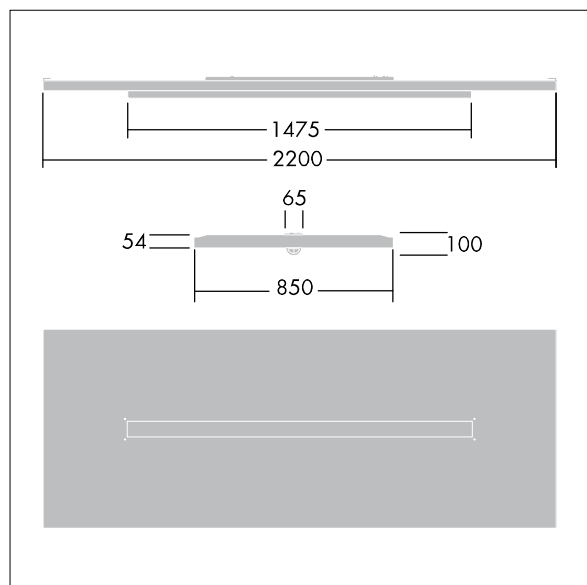

Wymiary: 2200 x 850 x 100 mm

Moc opraw: 42 W

Strumień świetlny oprawy: 4900 lm

Skuteczność oprawy: 117 lm/W

Waga: 23,7 kg

TLG\_ARNS\_F\_EFL.jpg

TLG\_ARNS\_M\_LD1.wmf

Wartości oznaczone gwiazdką (\*) są wartościami znamionowymi. Thorn stosuje sprawdzone komponenty od wiodących dostawców, ale mimo to mogą wystąpić pojedyncze przypadki usterek technicznych poszczególnych diod LED w trakcie znamionowej trwałości użytkowej produktu. Międzynarodowe normy dopuszczają tolerancję strumienia początkowego i mocy w zakresie  $\pm 10\%$ . Jeżeli nie podano inaczej, wartości te obowiązują dla temperatury 25°C