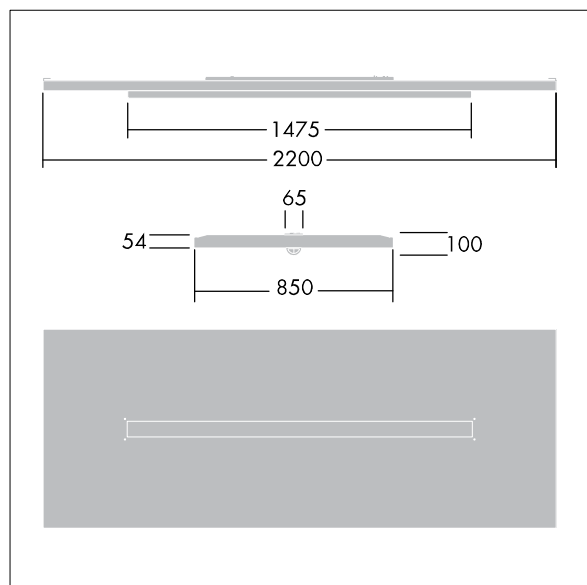

Wymiary: 2200 x 850 x 100 mm

Moc opraw: 42 W

Strumień świetlny oprawy: 4900 lm

Skuteczność oprawy: 117 lm/W

Waga: 23,7 kg

TLG_ARNS_F_EFL.jpg

TLG_ARNS_M_LD1.wmf

Wartości oznaczone gwiazdką (*) są wartościami znamionowymi. Thorn stosuje sprawdzone komponenty od wiodących dostawców, ale mimo to mogą wystąpić pojedyncze przypadki usterek technicznych poszczególnych diod LED w trakcie znamionowej trwałości użytkowej produktu. Międzynarodowe normy dopuszczają tolerancję strumienia początkowego i mocy w zakresie $\pm 10\%$. Jeżeli nie podano inaczej, wartości te obowiązują dla temperatury 25°C