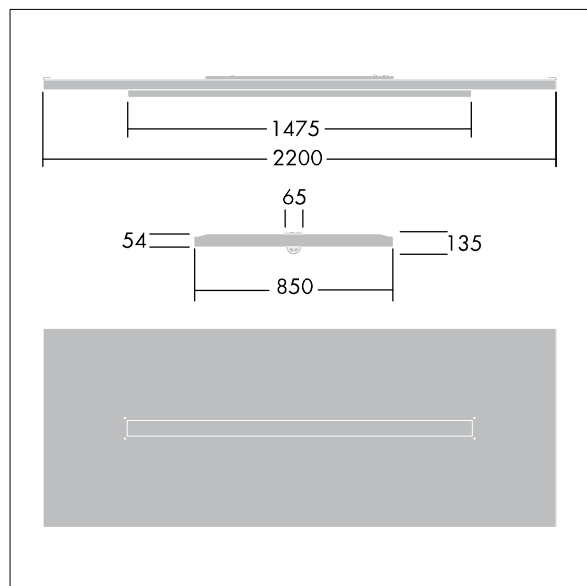

Elektroniczny, układ zasilania DALI. Klasa bezpieczeństwa I, IP20.

Rozsył światła: bezpośrednio/pośredni.

Obudowa i ramka oprawy: aluminium.

Klosz: zakrzywiony akryl.

Dostarczana z wtyczką 6-polową Wielanda na 6-żyłowym kablu o długości 3,4 m i zamontowanym na płycie gniazdem 6-polowym Wielanda do okablowania przelotowego. Dostarczana z zawieszami linkowymi wyposażone w LED 4000K.

Wymiary: 2200 x 850 x 135 mm

Moc opraw: 55,5 W

Strumień świetlny oprawy: 6500 lm

Skuteczność oprawy: 117 lm/W

Waga: 22,3 kg

TLG_ARNS_F_EDP.jpg

TLG_ARNS_M_LD2.wmf

Wartości oznaczone gwiazdką (*) są wartościami znamionowymi. Thorn stosuje sprawdzone komponenty od wiodących dostawców, ale mimo to mogą wystąpić pojedyncze przypadki usterek technicznych poszczególnych diod LED w trakcie znamionowej trwałości użytkowej produktu. Międzynarodowe normy dopuszczają tolerancję strumienia początkowego i mocy w zakresie $\pm 10\%$. Jeżeli nie podano inaczej, wartości te obowiązują dla temperatury 25°C