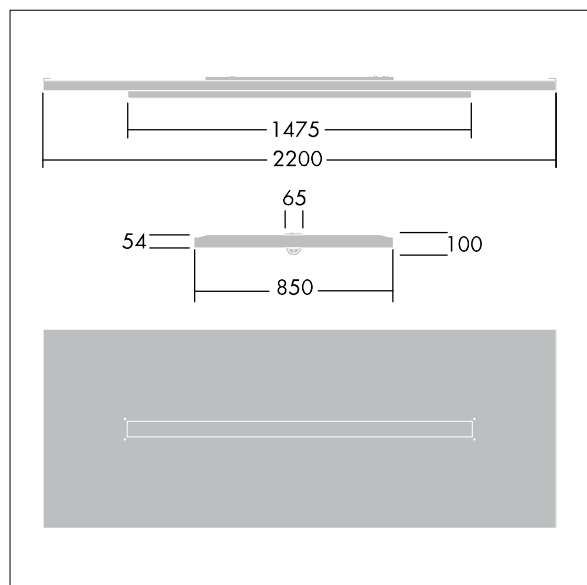

Wymiary: 2200 x 850 x 100 mm

Moc opraw: 54,9 W

Strumień świetlny oprawy: 6300 lm

Skuteczność oprawy: 115 lm/W

Waga: 23,7 kg

TLG_ARNS_F_EFL.jpg

TLG_ARNS_M_LD1.wmf

Wartości oznaczone gwiazdką (*) są wartościami znamionowymi. Thorn stosuje sprawdzone komponenty od wiodących dostawców, ale mimo to mogą wystąpić pojedyncze przypadki usterek technicznych poszczególnych diod LED w trakcie znamionowej trwałości użytkowej produktu. Międzynarodowe normy dopuszczają tolerancję strumienia początkowego i mocy w zakresie $\pm 10\%$. Jeżeli nie podano inaczej, wartości te obowiązują dla temperatury 25°C