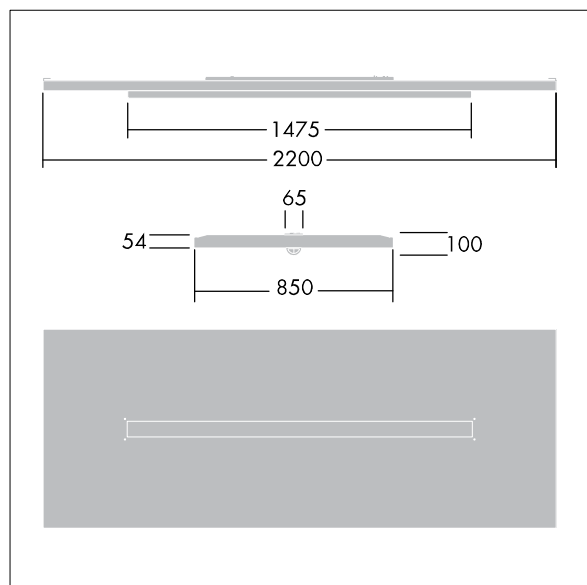

Obudowa i ramka oprawy: aluminium.

Klosz: płaski akryl.

Dostarczana z wtyczką 6-polową Wielanda na 6-żyłowym kablu o długości 3,4 m i zamontowanym na płycie gniazdem 6-polowym Wielanda do okablowania przelotowego. Dostarczana z zawieszami linkowymi. Wyposażone w LED 4000K.

Wymiary: 2200 x 850 x 100 mm

Moc opraw: 54,9 W

Strumień świetlny oprawy: 6300 lm

Skuteczność oprawy: 115 lm/W

Waga: 23,7 kg

TLG\_ARNS\_F\_EFL.jpg

TLG\_ARNS\_M\_LD1.wmf

Wartości oznaczone gwiazdką (\*) są wartościami znamionowymi. Thorn stosuje sprawdzone komponenty od wiodących dostawców, ale mimo to mogą wystąpić pojedyncze przypadki usterek technicznych poszczególnych diod LED w trakcie znamionowej trwałości użytkowej produktu. Międzynarodowe normy dopuszczają tolerancję strumienia początkowego i mocy w zakresie  $\pm 10\%$ . Jeżeli nie podano inaczej, wartości te obowiązują dla temperatury 25°C