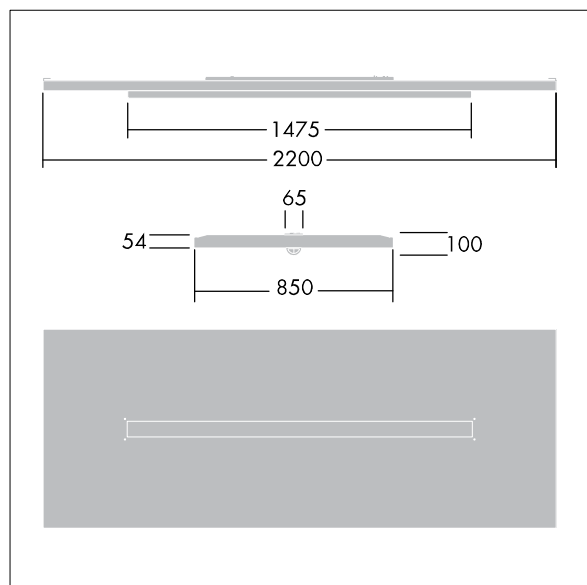

Obudowa i ramka oprawy: aluminium.

Klosz: płaski akryl.

Dostarczana z wtyczką 6-polową Wielanda na 6-żyłowym kablu o długości 3,4 m i zamontowanym na płycie gniazdem 6-polowym Wielanda do okablowania przelotowego. Dostarczana z zawieszami linkowymi. wyposażone w LED 4000K.

Wymiary: 2200 x 850 x 100 mm

Moc opraw: 44 W

Strumień świetlny oprawy: 4900 lm

Skuteczność oprawy: 111 lm/W

Waga: 23,7 kg

TLG\_ARNS\_F\_EFL.jpg

TLG\_ARNS\_M\_LD1.wmf

Wartości oznaczone gwiazdką (\*) są wartościami znamionowymi. Thorn stosuje sprawdzone komponenty od wiodących dostawców, ale mimo to mogą wystąpić pojedyncze przypadki usterek technicznych poszczególnych diod LED w trakcie znamionowej trwałości użytkowej produktu. Międzynarodowe normy dopuszczają tolerancję strumienia początkowego i mocy w zakresie  $\pm 10\%$ . Jeżeli nie podano inaczej, wartości te obowiązują dla temperatury 25°C