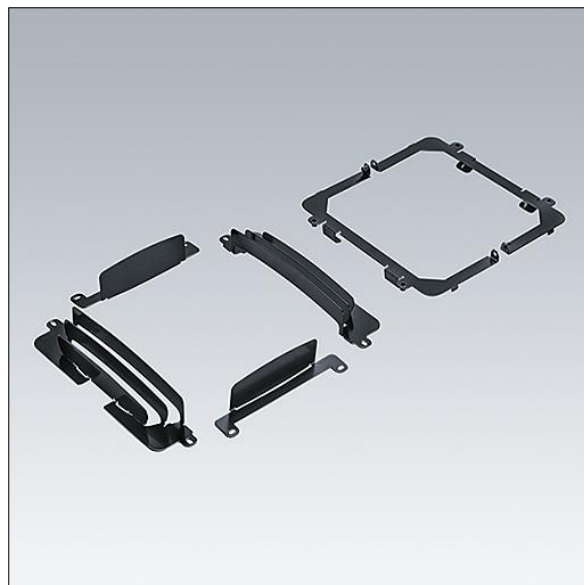

Areaflood Pro

96645108 AFP S LOUVRES F+B

THORN

Areaflood Pro

Zestaw rastrów dla mały oprawy Areaflood Pro, umożliwiający stworzenie ponad 15 konfiguracji. Światło można odciąć od przodu, od tyłu oraz od lewej i prawej strony, przy czym inteligentna konstrukcja pozwala wykonać to jednocześnie. Można je montować przed instalacją oprawy lub po. Kolor czarny (zbliżony do RAL9005).

TLG_ISRP_F_LV.jpg

Wartości oznaczone gwiazdką (*) są wartościami znamionowymi. Jeżeli nie podano inaczej, wartości te obowiązują dla temperatury 25°C

Produkty Thorn Lighting są stale ulepszane. Zastrzegamy sobie prawo do wprowadzania zmian technicznych lub formalnych w naszych produktach bez wcześniejszych publikacji na ten temat.