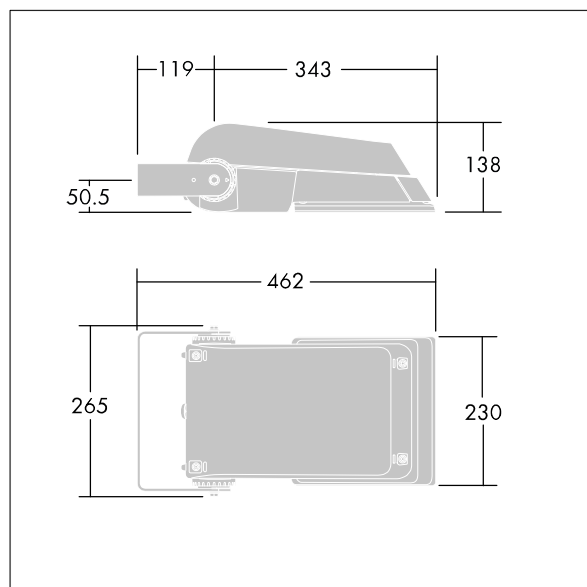

Roszył światła: Dla bardzo szerokich dróg.

Obudowa: odlewane ciśnieniowo aluminium (EN AC-44300), element na kolor Farba strukturalna jasnoszara (zbliżona do RAL 9006), granulacja 150..

Klosz: hartowane szkło, grubość 4mm.

TLG_AFLP_F_SMALLPDB.jpg

Wymiary: 462 x 265 x 139 mm

Moc opraw: 77 W

Strumień świetlny oprawy: 11488 lm

Skuteczność oprawy: 149 lm/W

Waga: 6,34 kg

Współczynnik oporu: 0.05 m²

TLG_AFLP_M_SML.wmf