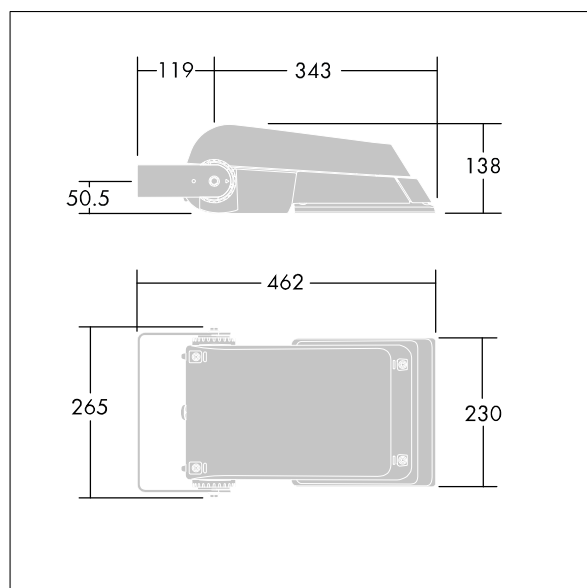

Roszył światła: asymetryczny 60°.

Obudowa: odlewane ciśnieniowo aluminium (EN AC-44300), element na kolor Farba strukturalna jasnoszara (zbliżona do RAL 9006), granulacja 150..

Klosz: hartowane szkło, grubość 4mm.

Wymiary: 462 x 265 x 139 mm

Moc opraw: 77 W

Strumień świetlny oprawy: 11426 lm

Skuteczność oprawy: 148 lm/W

Waga: 6,25 kg

Współczynnik oporu: 0.05 m<sup>2</sup>

TLG\_AFLP\_M\_SML.wmf

Ten produkt zawiera źródła światła o klasie energetycznej E.