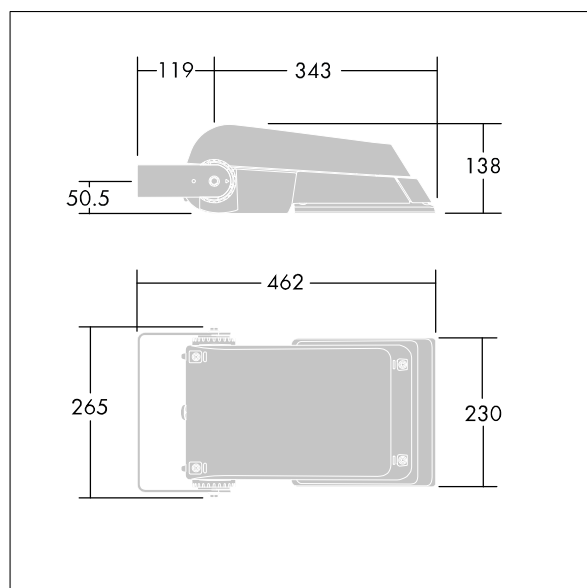

Roszył światła: asymetryczny 50°.

Obudowa: odlewane ciśnieniowo aluminium (EN AC-44300), element na kolor Farba strukturalna jasnoszara (zbliżona do RAL 9006), granulacja 150..

Klosz: hartowane szkło, grubość 4mm.

Wymiary: 462 x 265 x 139 mm

Moc opraw: 77 W

Strumień świetlny oprawy: 11281 lm

Skuteczność oprawy: 147 lm/W

Waga: 6,25 kg

Współczynnik oporu: 0.05 m<sup>2</sup>

TLG\_AFLP\_M\_SML.wmf

Ten produkt zawiera źródła światła o klasie energetycznej E.