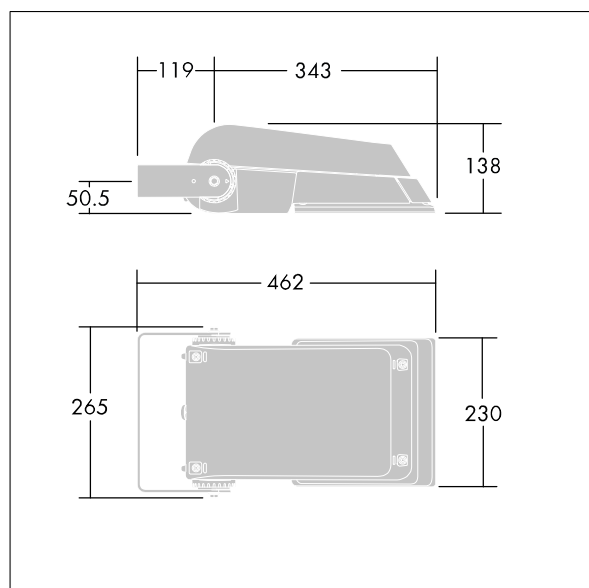

Rozsył światła: asymetryczny 40°.

Obudowa: odlewane ciśnieniowo aluminium (EN AC-44300), element na kolor Farba strukturalna jasnoszara (zbliżona do RAL 9006), granulacja 150..

Klosz: hartowane szkło, grubość 4mm.

Wymiary: 462 x 265 x 139 mm

Moc opraw: 77 W

Strumień świetlny oprawy: 11594 lm

Skuteczność oprawy: 151 lm/W

Waga: 6,3 kg

Współczynnik oporu: 0.05 m²

TLG_AFLP_M_SML.wmf

Ten produkt zawiera źródła światła o klasie energetycznej E.