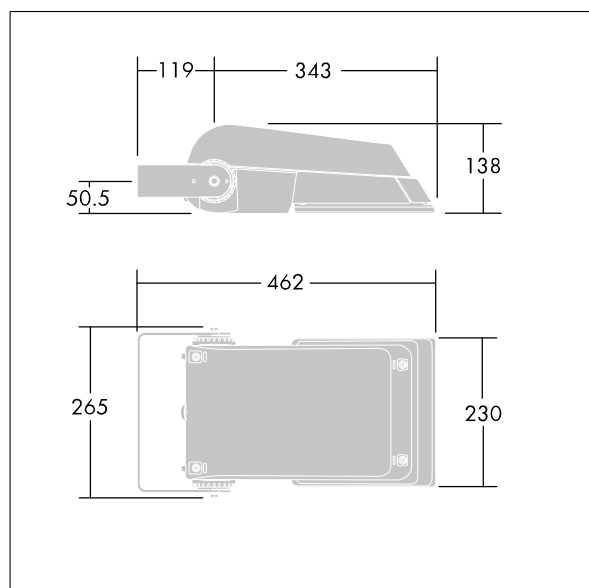

Roszył światła: asymetryczny 40°.

Obudowa: odlewane ciśnieniowo aluminium (EN AC-44300), element na kolor Farba strukturalna jasnoszara (zbliżona do RAL 9006), granulacja 150..

Klosz: hartowane szkło, grubość 4mm.

Wymiary: 462 x 265 x 139 mm

Moc opraw: 77 W

Strumień świetlny oprawy: 11594 lm

Skuteczność oprawy: 151 lm/W

Waga: 6,3 kg

Współczynnik oporu: 0.05 m²

TLG_AFLP_M_SML.wmf

Ten produkt zawiera źródła światła o klasie energetycznej E.