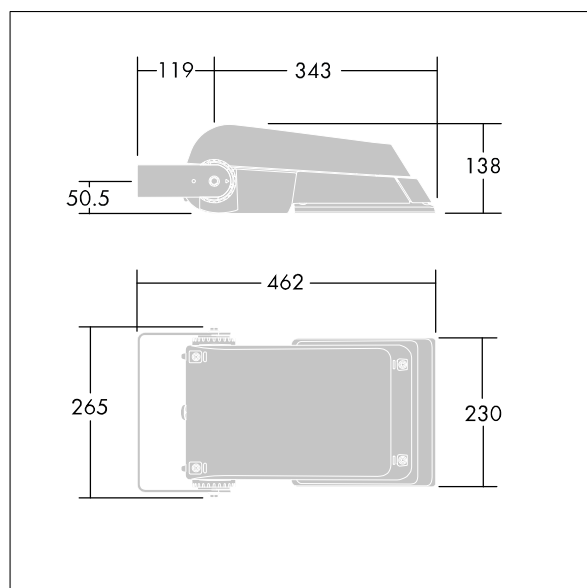

Roszył światła: asymetryczny 60°.

Obudowa: odlewane ciśnieniowo aluminium (EN AC-44300), element na kolor Farba strukturalna jasnoszara (zbliżona do RAL 9006), granulacja 150..

Klosz: hartowane szkło, grubość 4mm.

Wymiary: 462 x 265 x 139 mm

Moc opraw: 77 W

Strumień świetlny oprawy: 11426 lm

Skuteczność oprawy: 148 lm/W

Waga: 6,29 kg

Współczynnik oporu: 0.05 m<sup>2</sup>

TLG\_AFLP\_M\_SML.wmf

Ten produkt zawiera źródła światła o klasie energetycznej E.