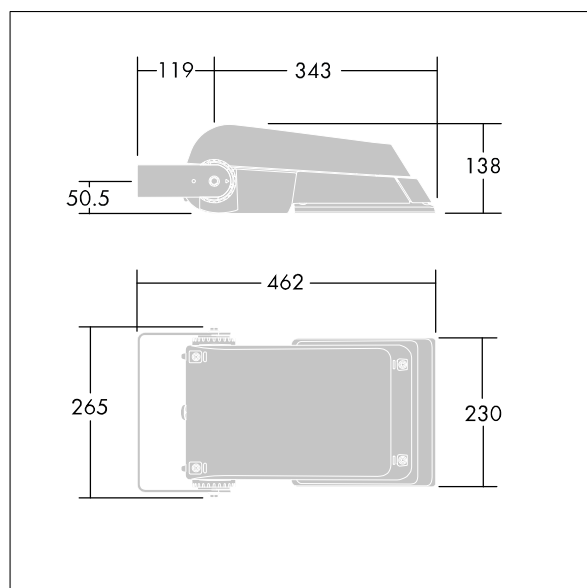

Roszył światła: asymetryczny 40°.

Obudowa: odlewane ciśnieniowo aluminium (EN AC-44300), element na kolor Farba strukturalna jasnoszara (zbliżona do RAL 9006), granulacja 150..

Klosz: hartowane szkło, grubość 4mm.

Wymiary: 462 x 265 x 139 mm

Moc opraw: 77 W

Strumień świetlny oprawy: 11594 lm

Skuteczność oprawy: 151 lm/W

Waga: 6,3 kg

Współczynnik oporu: 0.05 m<sup>2</sup>

TLG\_AFLP\_M\_SML.wmf

Ten produkt zawiera źródła światła o klasie energetycznej E.