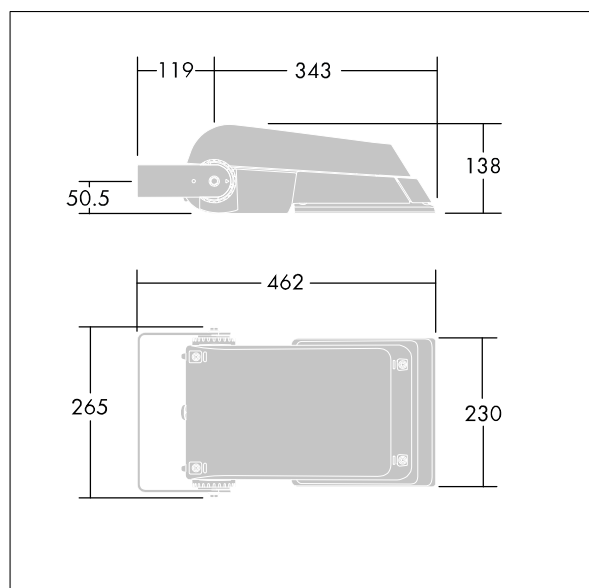

Rozsył światła: asymetryczny 40°.

Obudowa: odlewane ciśnieniowo aluminium (EN AC-44300), element na kolor Farba strukturalna jasnoszara (zbliżona do RAL 9006), granulacja 150..

Klosz: hartowane szkło, grubość 4mm.

Niekompatybilna z systemami UrbaSens.

Wymiary: 462 x 265 x 139 mm

Moc opraw: 77 W

Strumień świetlny oprawy: 11594 lm

Skuteczność oprawy: 151 lm/W

Waga: 6,37 kg

Współczynnik oporu: 0.05 m²

TLG_AFLP_F_SMALLPDB.jpg