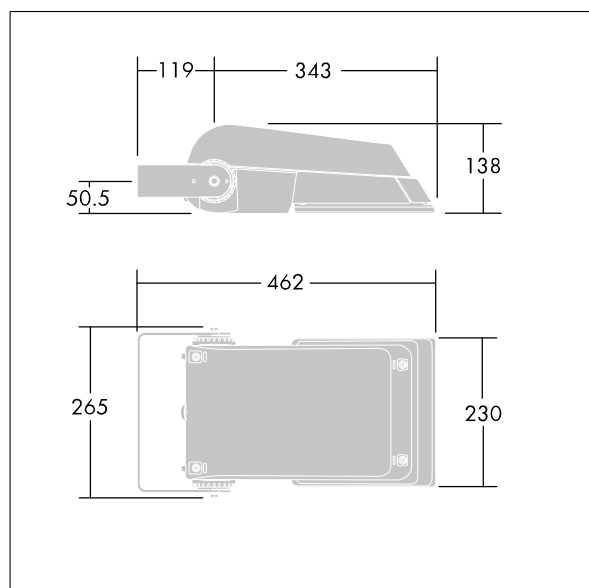

Roszył światła: asymetryczny 40°.

Obudowa: odlewane ciśnieniowo aluminium (EN AC-44300), element na kolor Farba strukturalna jasnoszara (zbliżona do RAL 9006), granulacja 150..

Klosz: hartowane szkło, grubość 4mm.

Wymiary: 462 x 265 x 139 mm

Moc opraw: 55 W

Strumień świetlny oprawy: 8731 lm

Skuteczność oprawy: 159 lm/W

Waga: 6,3 kg

Współczynnik oporu: 0.05 m²

TLG_AFLP_M_SML.wmf

Ten produkt zawiera źródła światła o klasie energetycznej E.