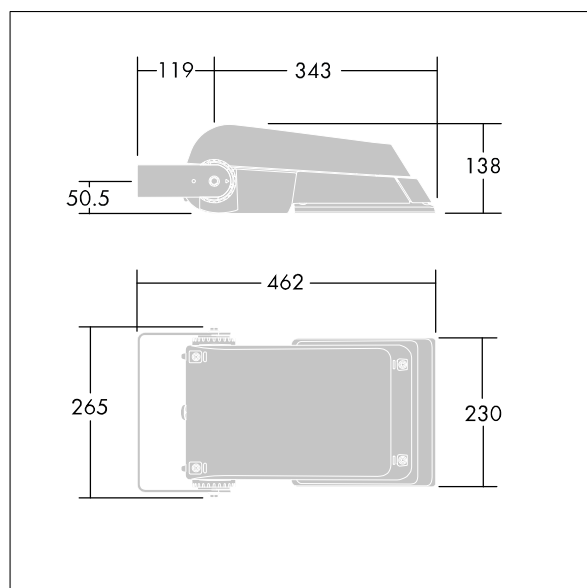

Roszył światła: asymetryczny 60°.

Obudowa: odlewane ciśnieniowo aluminium (EN AC-44300), element na kolor Farba strukturalna jasnoszara (zbliżona do RAL 9006), granulacja 150..

Klosz: hartowane szkło, grubość 4mm.

Wymiary: 462 x 265 x 139 mm

Moc opraw: 55 W

Strumień świetlny oprawy: 8605 lm

Skuteczność oprawy: 156 lm/W

Waga: 6,23 kg

Współczynnik oporu: 0.05 m²

TLG_AFLP_M_SML.wmf

Ten produkt zawiera źródła światła o klasie energetycznej E.