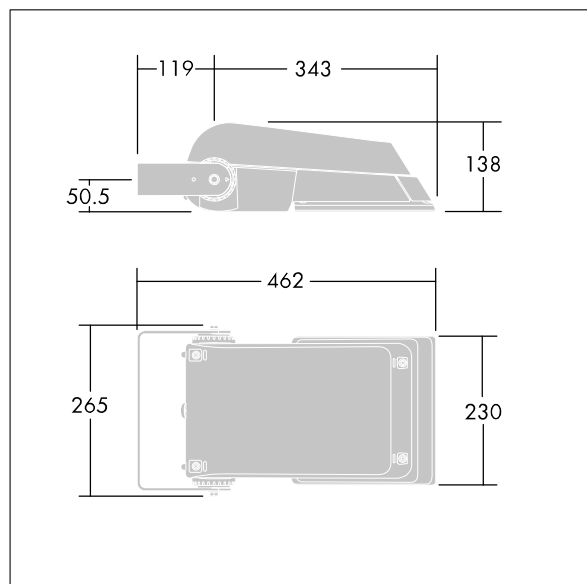

TLG\_AFLP\_F\_SMALLPDB.jpg

Niekompatybilna z systemami UrbaSens.

Wymiary: 462 x 265 x 139 mm

Moc opraw: 55 W

Strumień świetlny oprawy: 8651 lm

Skuteczność oprawy: 157 lm/W

Waga: 6,24 kg

Współczynnik oporu: 0.05 m<sup>2</sup>