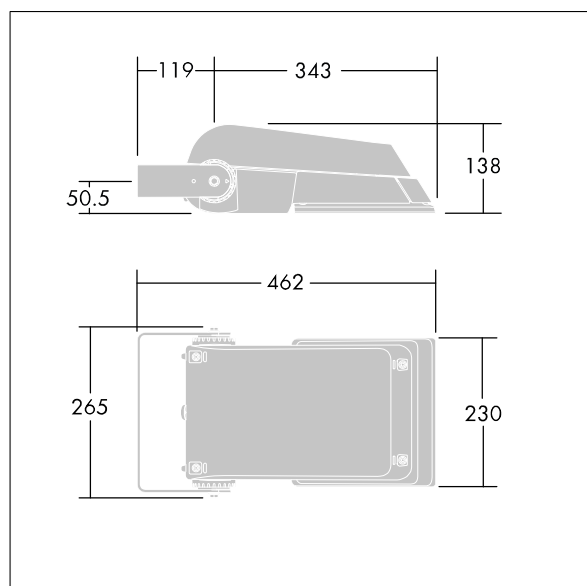

Roszył światła: asymetryczny 50°.

Obudowa: odlewane ciśnieniowo aluminium (EN AC-44300), element na kolor Farba strukturalna jasnoszara (zbliżona do RAL 9006), granulacja 150..

Klosz: hartowane szkło, grubość 4mm.

Wymiary: 462 x 265 x 139 mm

Moc opraw: 39 W

Strumień świetlny oprawy: 6207 lm

Skuteczność oprawy: 159 lm/W

Waga: 6,2 kg

Współczynnik oporu: 0.05 m²

TLG_AFLP_M_SML.wmf

Ten produkt zawiera źródła światła o klasie energetycznej E.