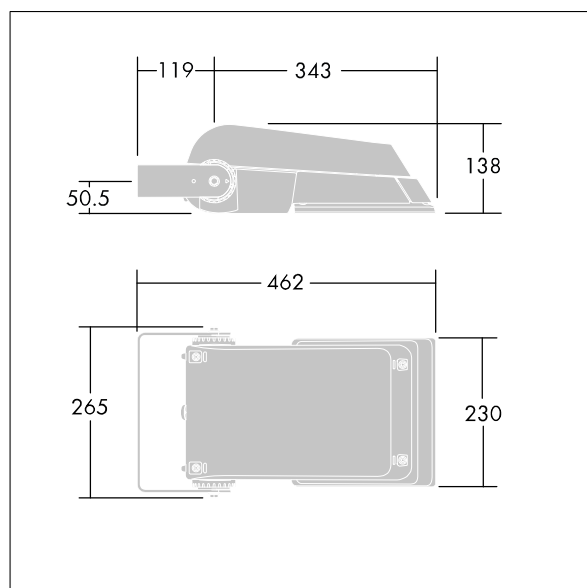

Roszył światła: asymetryczny 50°.

Obudowa: odlewane ciśnieniowo aluminium (EN AC-44300), element na kolor Farba strukturalna jasnoszara (zbliżona do RAL 9006), granulacja 150..

Klosz: hartowane szkło, grubość 4mm.

Wymiary: 462 x 265 x 139 mm

Moc opraw: 52 W

Strumień świetlny oprawy: 7650 lm

Skuteczność oprawy: 147 lm/W

Waga: 6,16 kg

Współczynnik oporu: 0.05 m²

TLG_AFLP_M_SML.wmf

Ten produkt zawiera źródła światła o klasie energetycznej D.