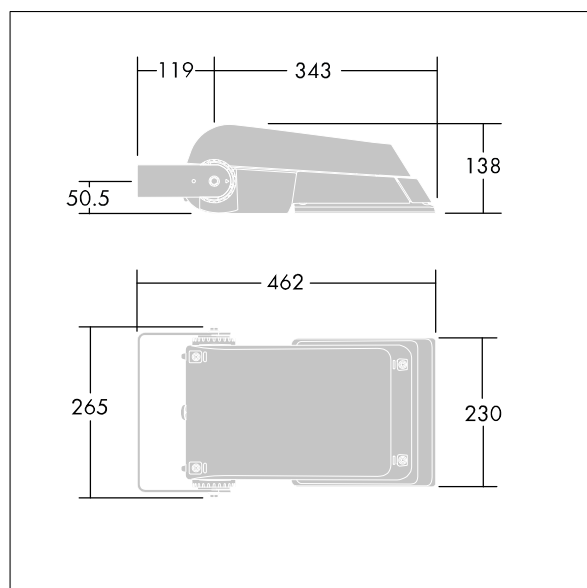

Rozsył światła: Dla szerokich dróg.

Obudowa: odlewane ciśnieniowo aluminium (EN AC-44300), element na kolor Farba strukturalna jasnoszara (zbliżona do RAL 9006), granulacja 150..

Klosz: hartowane szkło, grubość 4mm.

Wymiary: 462 x 265 x 139 mm

Moc opraw: 52 W

Strumień świetlny oprawy: 7832 lm

Skuteczność oprawy: 151 lm/W

Waga: 6,2 kg

Współczynnik oporu: 0.05 m²

TLG_AFLP_M_SML.wmf

Ten produkt zawiera źródła światła o klasie energetycznej D.