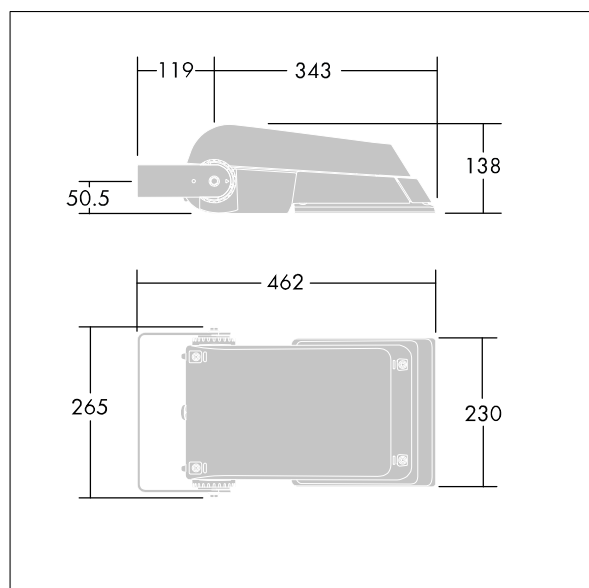

Roszył światła: Dla bardzo szerokich dróg.

Obudowa: odlewane ciśnieniowo aluminium (EN AC-44300), element na kolor Farba strukturalna jasnoszara (zbliżona do RAL 9006), granulacja 150..

Klosz: hartowane szkło, grubość 4mm.

Wymiary: 462 x 265 x 139 mm

Moc opraw: 52 W

Strumień świetlny oprawy: 7790 lm

Skuteczność oprawy: 150 lm/W

Waga: 6,2 kg

Współczynnik oporu: 0.05 m²

TLG_AFLP_M_SML.wmf

Ten produkt zawiera źródła światła o klasie energetycznej D.