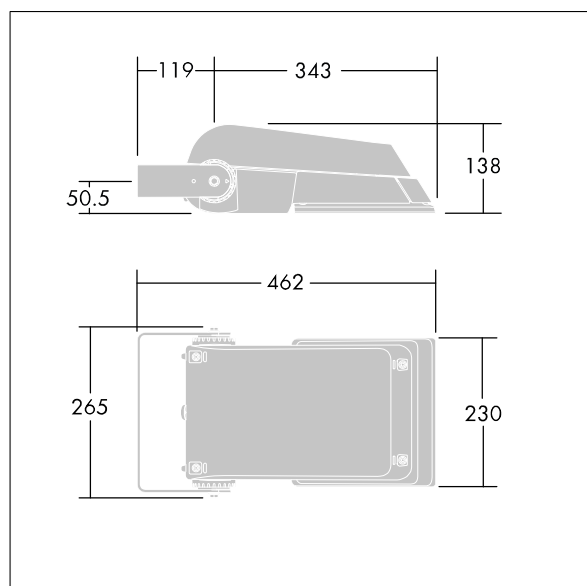

Roszył światła: Dla bardzo szerokich dróg.

Obudowa: odlewane ciśnieniowo aluminium (EN AC-44300), element na kolor Farba strukturalna jasnoszara (zbliżona do RAL 9006), granulacja 150..

Klosz: hartowane szkło, grubość 4mm.

Wymiary: 462 x 265 x 139 mm

Moc opraw: 52 W

Strumień świetlny oprawy: 7790 lm

Skuteczność oprawy: 150 lm/W

Waga: 6,2 kg

Współczynnik oporu: 0.05 m²

TLG_AFLP_M_SML.wmf

Ten produkt zawiera źródła światła o klasie energetycznej D.