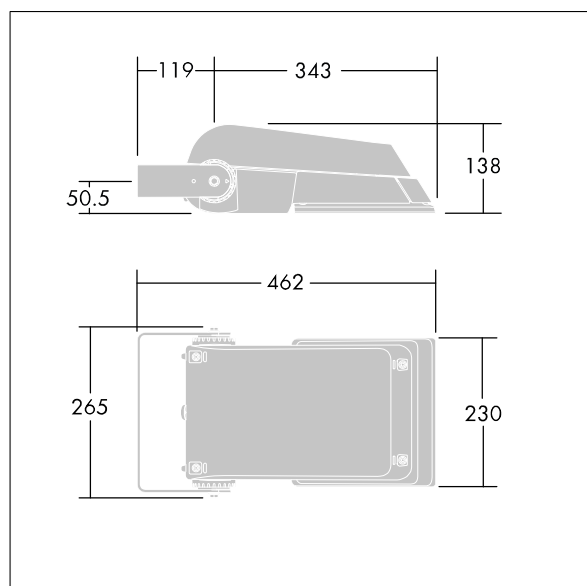

Roszył światła: asymetryczny 60°.

Obudowa: odlewane ciśnieniowo aluminium (EN AC-44300), element na kolor Farba strukturalna jasnoszara (zbliżona do RAL 9006), granulacja 150..

Klosz: hartowane szkło, grubość 4mm.

Wymiary: 462 x 265 x 139 mm

Moc opraw: 52 W

Strumień świetlny oprawy: 7748 lm

Skuteczność oprawy: 149 lm/W

Waga: 6,2 kg

Współczynnik oporu: 0.05 m²

TLG_AFLP_M_SML.wmf

Ten produkt zawiera źródła światła o klasie energetycznej D.