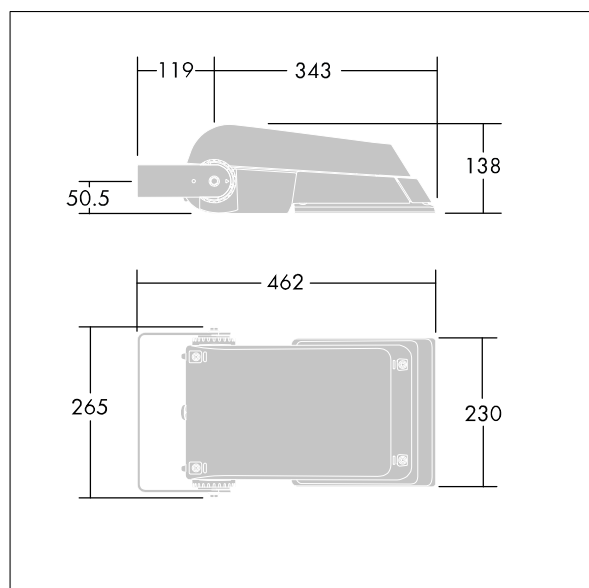

Rozsył światła: asymetryczny 60°.

Obudowa: odlewane ciśnieniowo aluminium (EN AC-44300), element na kolor Farba strukturalna jasnoszara (zbliżona do RAL 9006), granulacja 150..

Klosz: hartowane szkło, grubość 4mm.

Wymiary: 462 x 265 x 139 mm

Moc opraw: 52 W

Strumień świetlny oprawy: 7748 lm

Skuteczność oprawy: 149 lm/W

Waga: 6,2 kg

Współczynnik oporu: 0.05 m<sup>2</sup>

TLG\_AFLP\_M\_SML.wmf

Ten produkt zawiera źródła światła o klasie energetycznej D.