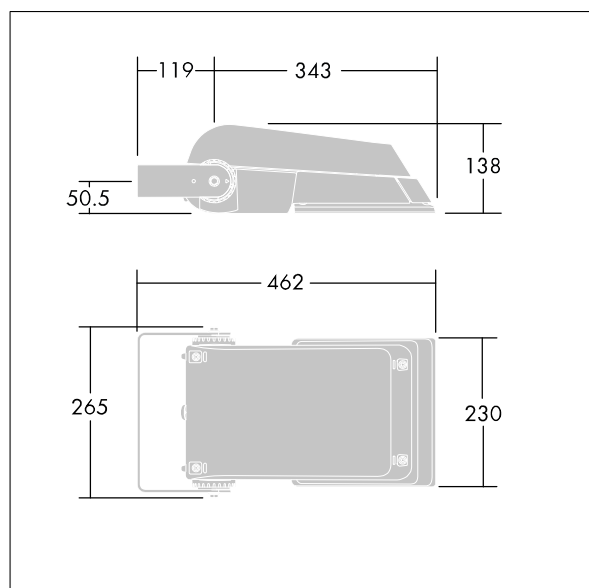

Roszył światła: asymetryczny 50°.

Obudowa: odlewane ciśnieniowo aluminium (EN AC-44300), element na kolor Farba strukturalna jasnoszara (zbliżona do RAL 9006), granulacja 150..

Klosz: hartowane szkło, grubość 4mm.

Wymiary: 462 x 265 x 139 mm

Moc opraw: 52 W

Strumień świetlny oprawy: 7650 lm

Skuteczność oprawy: 147 lm/W

Waga: 6,2 kg

Współczynnik oporu: 0.05 m²

TLG_AFLP_M_SML.wmf

Ten produkt zawiera źródła światła o klasie energetycznej D.