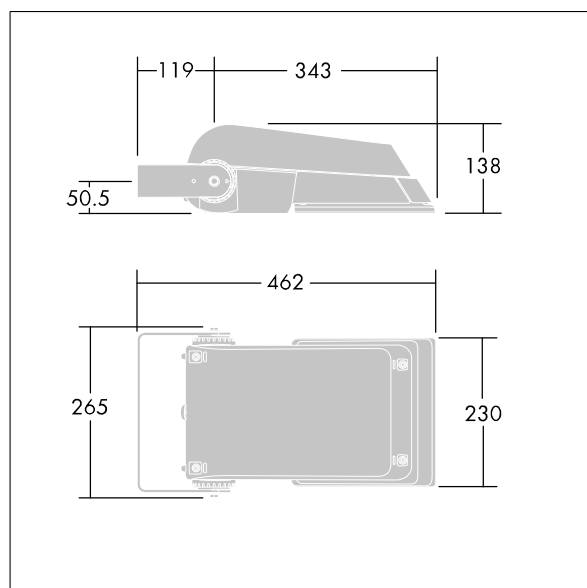

Wymiary: 462 x 265 x 139 mm

Moc opraw: 52 W

Strumień świetlny oprawy: 7832 lm

Skuteczność oprawy: 151 lm/W

Waga: 6,18 kg

Współczynnik oporu: 0.05 m<sup>2</sup>

TLG\_AFLP\_F\_SMALLPDB.jpg

TLG\_AFLP\_M\_SML.wmf