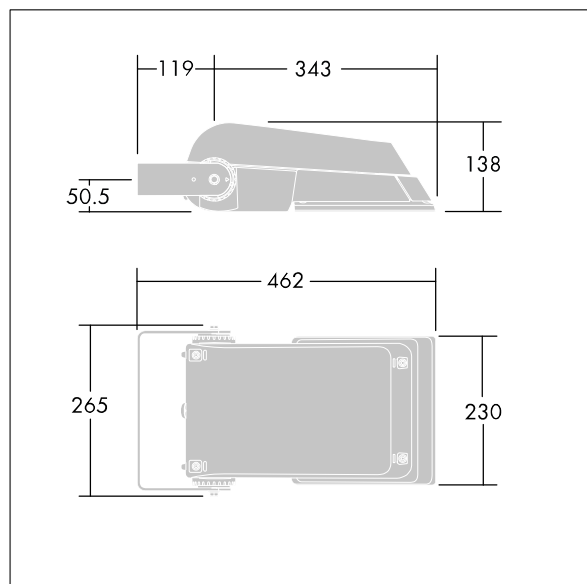

Roszył światła: Dla bardzo szerokich dróg.

Obudowa: odlewane ciśnieniowo aluminium (EN AC-44300), element na kolor Farba strukturalna jasnoszara (zbliżona do RAL 9006), granulacja 150..

Klosz: hartowane szkło, grubość 4mm.

TLG_AFLP_F_SMALLPDB.jpg

Niekompatybilna z systemami UrbaSens.

Wymiary: 462 x 265 x 139 mm

Moc opraw: 52 W

Strumień świetlny oprawy: 7790 lm

Skuteczność oprawy: 150 lm/W

Waga: 6,2 kg

Współczynnik oporu: 0.05 m²