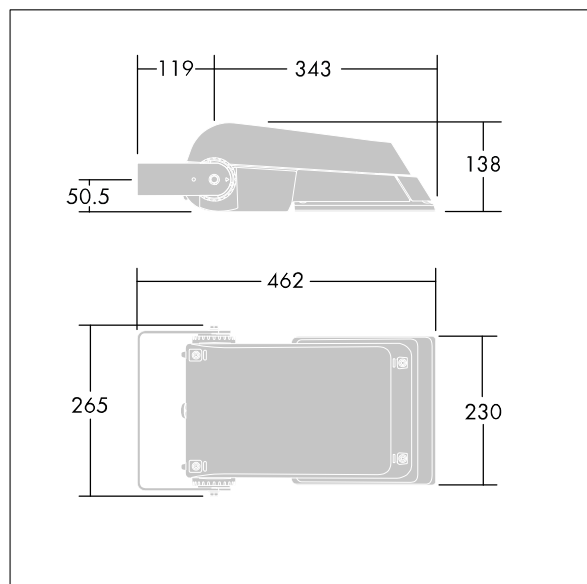

Roszył światła: Dla bardzo szerokich dróg.

Obudowa: odlewane ciśnieniowo aluminium (EN AC-44300), element na kolor Farba strukturalna jasnoszara (zbliżona do RAL 9006), granulacja 150..

Klosz: hartowane szkło, grubość 4mm.

TLG_AFLP_F_SMALLPDB.jpg

Niekompatybilna z systemami UrbaSens.

Wymiary: 462 x 265 x 139 mm

Moc opraw: 52 W

Strumień świetlny oprawy: 7790 lm

Skuteczność oprawy: 150 lm/W

Waga: 6,18 kg

Współczynnik oporu: 0.05 m²