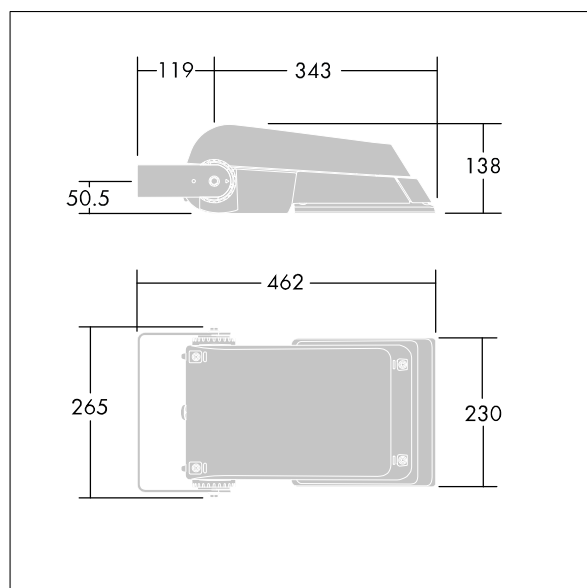

Roszył światła: asymetryczny 60°.

Obudowa: odlewane ciśnieniowo aluminium (EN AC-44300), element na kolor Farba strukturalna jasnoszara (zbliżona do RAL 9006), granulacja 150..

Klosz: hartowane szkło, grubość 4mm.

Wymiary: 462 x 265 x 139 mm

Moc opraw: 52 W

Strumień świetlny oprawy: 7748 lm

Skuteczność oprawy: 149 lm/W

Waga: 6,18 kg

Współczynnik oporu: 0.05 m²

TLG_AFLP_F_SMALLPDB.jpg

TLG_AFLP_M_SML.wmf