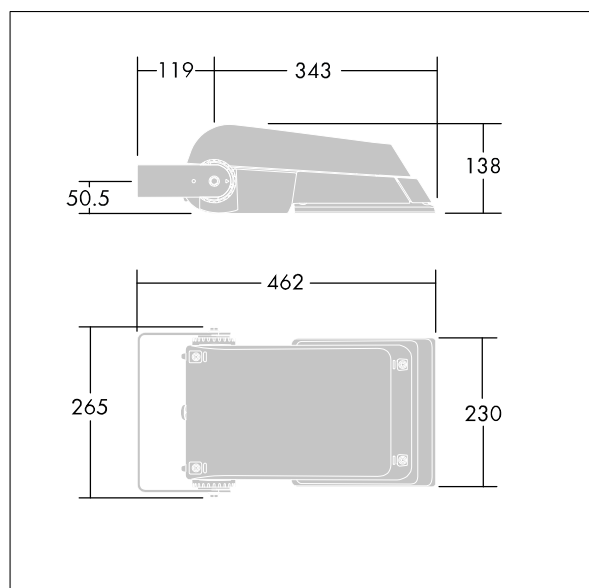

Rozsył światła: asymetryczny 50°.

Obudowa: odlewane ciśnieniowo aluminium (EN AC-44300), element na kolor Farba strukturalna jasnoszara (zbliżona do RAL 9006), granulacja 150..

Klosz: hartowane szkło, grubość 4mm.

Wymiary: 462 x 265 x 139 mm

Moc opraw: 52 W

Strumień świetlny oprawy: 7650 lm

Skuteczność oprawy: 147 lm/W

Waga: 6,2 kg

Współczynnik oporu: 0.05 m<sup>2</sup>

TLG\_AFLP\_F\_SMALLPDB.jpg

TLG\_AFLP\_M\_SML.wmf