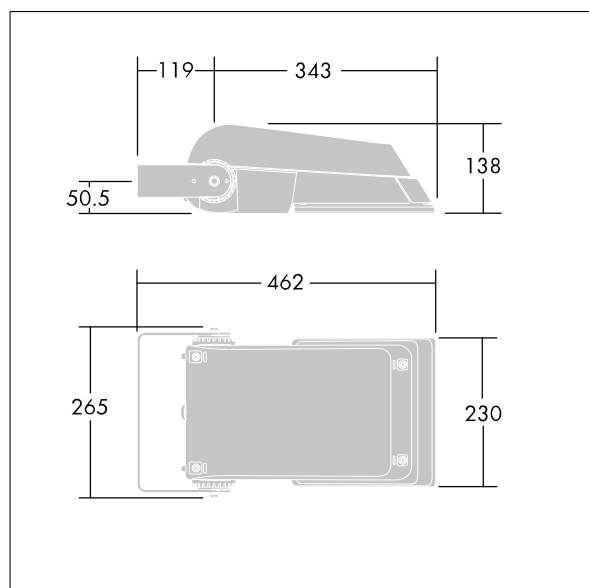

Roszył światła: asymetryczny 50°.

Obudowa: odlewane ciśnieniowo aluminium (EN AC-44300), element na kolor Farba strukturalna jasnoszara (zbliżona do RAL 9006), granulacja 150..

Klosz: hartowane szkło, grubość 4mm.

Wymiary: 462 x 265 x 139 mm

Moc opraw: 52 W

Strumień świetlny oprawy: 7650 lm

Skuteczność oprawy: 147 lm/W

Waga: 6,2 kg

Współczynnik oporu: 0.05 m²

TLG_AFLP_F_SMALLPDB.jpg

TLG_AFLP_M_SML.wmf