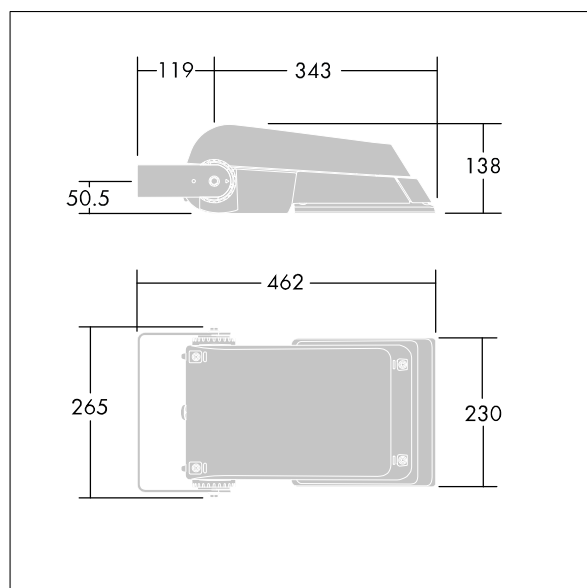

Roszył światła: asymetryczny 50°.

Obudowa: odlewane ciśnieniowo aluminium (EN AC-44300), element na kolor Farba strukturalna jasnoszara (zbliżona do RAL 9006), granulacja 150..

Klosz: hartowane szkło, grubość 4mm.

Wymiary: 462 x 265 x 139 mm

Moc opraw: 52 W

Strumień świetlny oprawy: 7650 lm

Skuteczność oprawy: 147 lm/W

Waga: 6,18 kg

Współczynnik oporu: 0.05 m²

TLG_AFLP_F_SMALLPDB.jpg

TLG_AFLP_M_SML.wmf