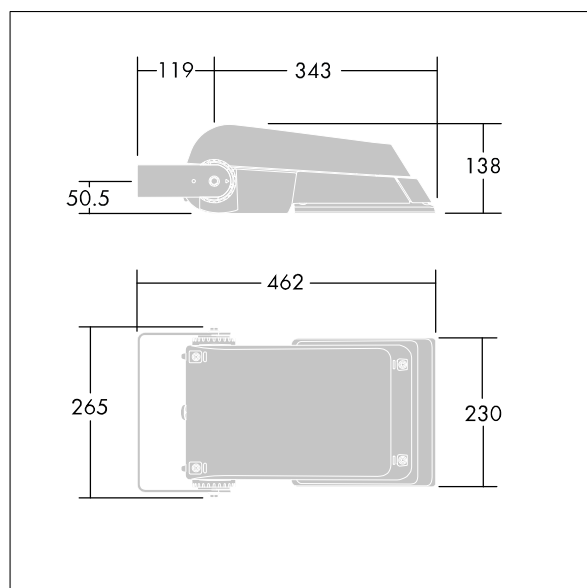

Rozsył światła: asymetryczny 50°.

Obudowa: odlewane ciśnieniowo aluminium (EN AC-44300), element na kolor Farba strukturalna jasnoszara (zbliżona do RAL 9006), granulacja 150..

Klosz: hartowane szkło, grubość 4mm.

Wymiary: 462 x 265 x 139 mm

Moc opraw: 52 W

Strumień świetlny oprawy: 7650 lm

Skuteczność oprawy: 147 lm/W

Waga: 6,18 kg

Współczynnik oporu: 0.05 m²

TLG_AFLP_F_SMALLPDB.jpg

TLG_AFLP_M_SML.wmf