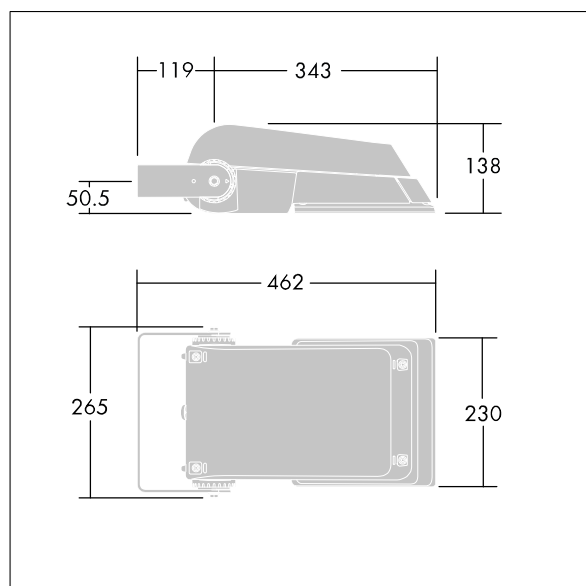

Rozsył światła: asymetryczny 40°.

Obudowa: odlewane ciśnieniowo aluminium (EN AC-44300), element na kolor Farba strukturalna jasnoszara (zbliżona do RAL 9006), granulacja 150..

Klosz: hartowane szkło, grubość 4mm.

Wymiary: 462 x 265 x 139 mm

Moc opraw: 52 W

Strumień świetlny oprawy: 7862 lm

Skuteczność oprawy: 151 lm/W

Waga: 6,2 kg

Współczynnik oporu: 0.05 m²

TLG_AFLP_F_SMALLPDB.jpg

TLG_AFLP_M_SML.wmf