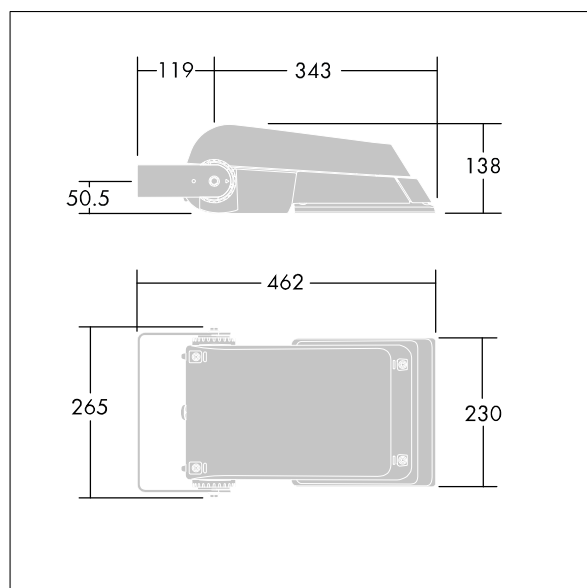

Roszył światła: Dla szerokich dróg.

Obudowa: odlewane ciśnieniowo aluminium (EN AC-44300), element na kolor Farba strukturalna jasnoszara (zbliżona do RAL 9006), granulacja 150..

Klosz: hartowane szkło, grubość 4mm.

Wymiary: 462 x 265 x 139 mm

Moc opraw: 38 W

Strumień świetlny oprawy: 5854 lm

Skuteczność oprawy: 154 lm/W

Waga: 6,16 kg

Współczynnik oporu: 0.05 m²

TLG_AFLP_M_SML.wmf

Ten produkt zawiera źródła światła o klasie energetycznej D.