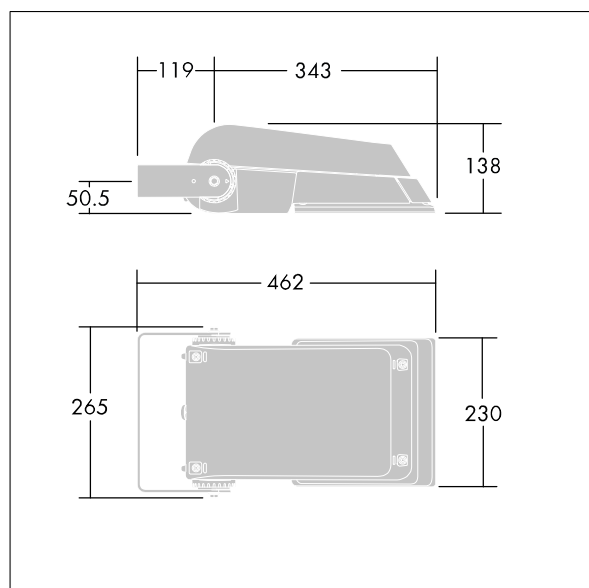

Wymiary: 462 x 265 x 139 mm

Moc opraw: 38 W

Strumień świetlny oprawy: 5823 lm

Skuteczność oprawy: 153 lm/W

Waga: 6,16 kg

Współczynnik oporu: 0.05 m<sup>2</sup>

TLG\_AFLP\_M\_SML.wmf

Ten produkt zawiera źródła światła o klasie energetycznej D.