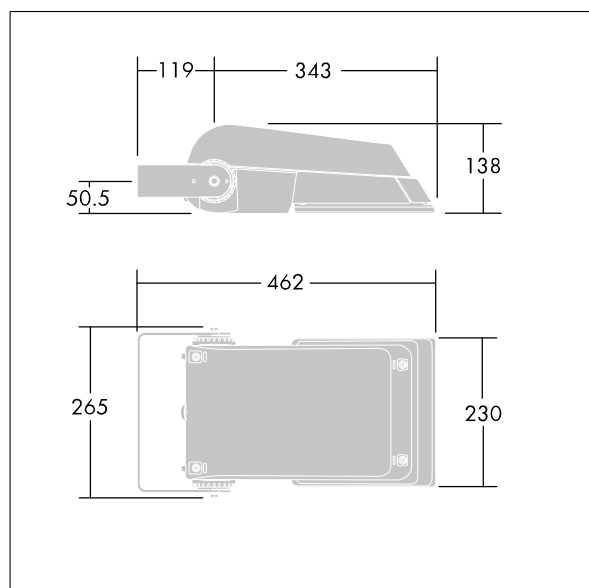

Roszył światła: Dla bardzo szerokich dróg.

Obudowa: odlewane ciśnieniowo aluminium (EN AC-44300), element na kolor Farba strukturalna jasnoszara (zbliżona do RAL 9006), granulacja 150..

Klosz: hartowane szkło, grubość 4mm.

Wymiary: 462 x 265 x 139 mm

Moc opraw: 38 W

Strumień świetlny oprawy: 5823 lm

Skuteczność oprawy: 153 lm/W

Waga: 6,16 kg

Współczynnik oporu: 0.05 m²

TLG_AFLP_M_SML.wmf

Ten produkt zawiera źródła światła o klasie energetycznej D.