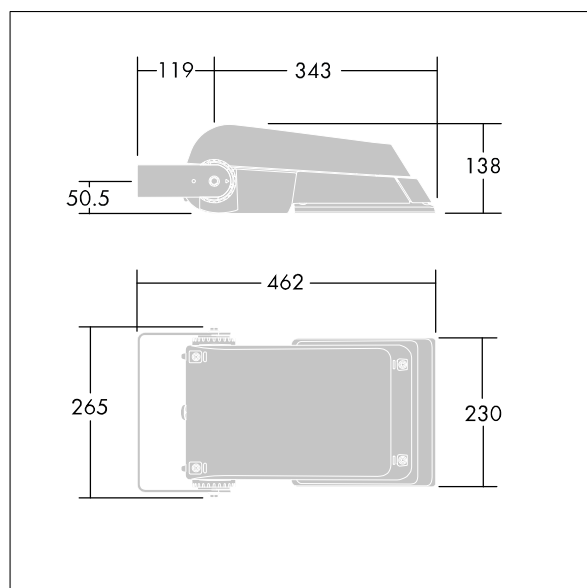

Roszył światła: asymetryczny 60°.

Obudowa: odlewane ciśnieniowo aluminium (EN AC-44300), element na kolor Farba strukturalna jasnoszara (zbliżona do RAL 9006), granulacja 150..

Klosz: hartowane szkło, grubość 4mm.

Wymiary: 462 x 265 x 139 mm

Moc opraw: 38 W

Strumień świetlny oprawy: 5792 lm

Skuteczność oprawy: 152 lm/W

Waga: 6,16 kg

Współczynnik oporu: 0.05 m<sup>2</sup>

TLG\_AFLP\_M\_SML.wmf

Ten produkt zawiera źródła światła o klasie energetycznej D.