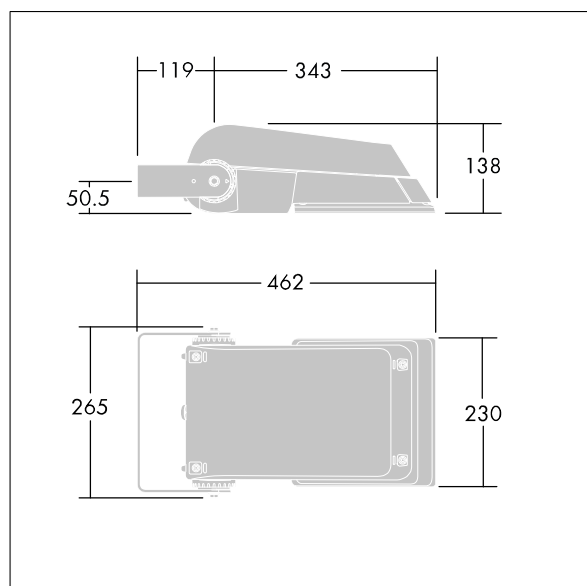

Roszył światła: Dla bardzo szerokich dróg.

Obudowa: odlewane ciśnieniowo aluminium (EN AC-44300), element na kolor Farba strukturalna jasnoszara (zbliżona do RAL 9006), granulacja 150..

Klosz: hartowane szkło, grubość 4mm.

Wymiary: 462 x 265 x 139 mm

Moc opraw: 38 W

Strumień świetlny oprawy: 5823 lm

Skuteczność oprawy: 153 lm/W

Waga: 6,2 kg

Współczynnik oporu: 0.05 m²

TLG_AFLP_M_SML.wmf

Ten produkt zawiera źródła światła o klasie energetycznej D.