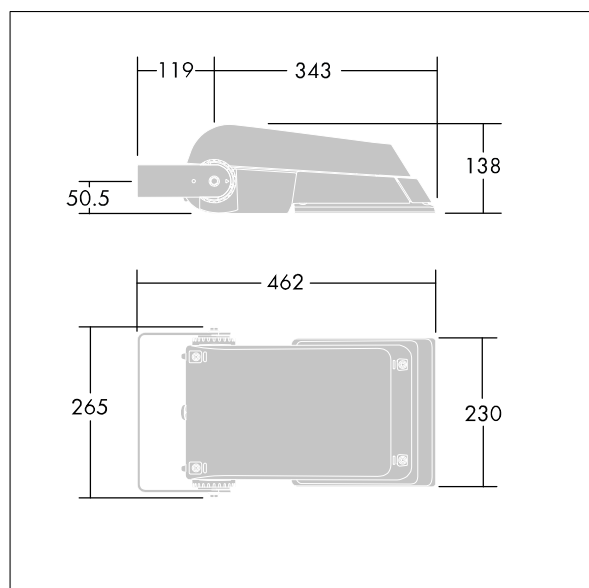

Wymiary: 462 x 265 x 139 mm

Moc opraw: 38 W

Strumień świetlny oprawy: 5823 lm

Skuteczność oprawy: 153 lm/W

Waga: 6,2 kg

Współczynnik oporu: 0.05 m<sup>2</sup>

TLG\_AFLP\_M\_SML.wmf

Ten produkt zawiera źródła światła o klasie energetycznej D.