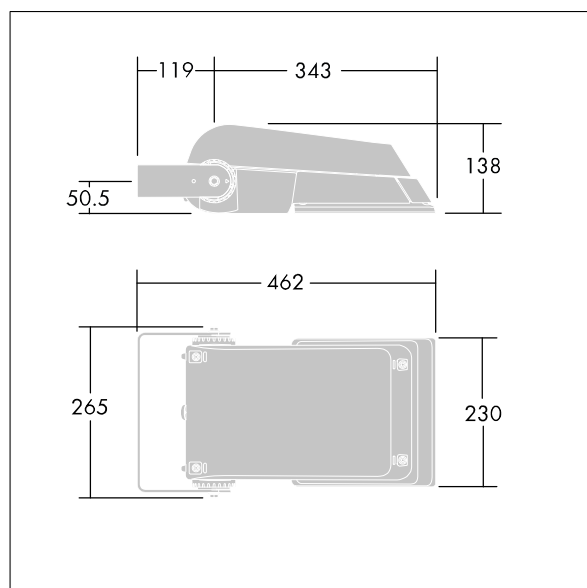

Rozsył światła: asymetryczny 60°.

Obudowa: odlewane ciśnieniowo aluminium (EN AC-44300), element na kolor Farba strukturalna jasnoszara (zbliżona do RAL 9006), granulacja 150..

Klosz: hartowane szkło, grubość 4mm.

Wymiary: 462 x 265 x 139 mm

Moc opraw: 38 W

Strumień świetlny oprawy: 5792 lm

Skuteczność oprawy: 152 lm/W

Waga: 6,2 kg

Współczynnik oporu: 0.05 m²

TLG_AFLP_M_SML.wmf

Ten produkt zawiera źródła światła o klasie energetycznej D.