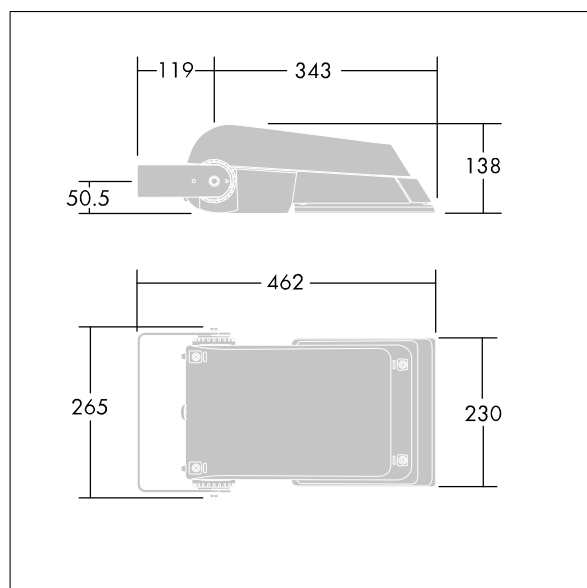

Roszył światła: asymetryczny 50°.

Obudowa: odlewane ciśnieniowo aluminium (EN AC-44300), element na kolor Farba strukturalna jasnoszara (zbliżona do RAL 9006), granulacja 150..

Klosz: hartowane szkło, grubość 4mm.

Wymiary: 462 x 265 x 139 mm

Moc opraw: 38 W

Strumień świetlny oprawy: 5718 lm

Skuteczność oprawy: 150 lm/W

Waga: 6,18 kg

Współczynnik oporu: 0.05 m²

TLG_AFLP_F_SMALLPDB.jpg

TLG_AFLP_M_SML.wmf